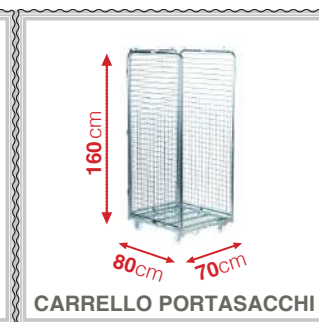

AREA RIFIUTI
FORMATO CUBIC

C120

Altezza 101 cm
Larghezza 56,5 cm
Profondità 63 cm

✓	✗	✗	ACCESSORIO ✓ SINGOLO REGGISACCO	STOCCAGGIO ✓ 3-4 SACCHI CAD.	✗
---	---	---	---------------------------------------	------------------------------------	---

C240

Altezza 110 cm
Larghezza 68,5 cm
Profondità 79 cm

✓	✓	✗	ACCESSORIO ✓ DOPPIO REGGISACCO	STOCCAGGIO ✓ 5-6 SACCHI CAD.	✗
---	---	---	--------------------------------------	------------------------------------	---

C360

Altezza 116 cm
Larghezza 75,5 cm
Profondità 98 cm

✓	✓	✓	ACCESSORIO ✓ DOPPIO REGGISACCO	STOCCAGGIO ✓ 7-8 SACCHI CAD.t	✗
---	---	---	--------------------------------------	-------------------------------------	---

C1900

Altezza 190 cm
Larghezza 68,5 cm
Profondità 79 cm

✓	✓	✗	ACCESSORIO ✓ DOPPIO REGGISACCO	STOCCAGGIO ✓ 10-12 SACCHI CAD.	✗
---	---	---	--------------------------------------	--------------------------------------	---