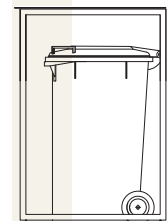

**Sezione  
LATERALE**

Profondità  
79 cm

BIDONE 240LT

BIDONE 120LT

DOPPIO REGGISACCO

STOCCAGGIO EXTRA

**Vista e sezione  
FRONTALE**

Larghezza cad.  
68,5 cm  
Altezza  
110 cm