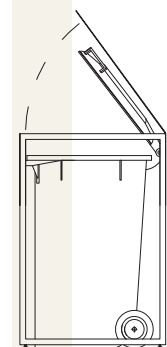

**Sezione  
LATERALE**

Profondità  
79 cm

BIDONE 240LT

BIDONE 120LT

DOPPIO REGGISACCO

STOCCAGGIO EXTRA

**Vista e sezione  
FRONTALE**

Larghezza cad.  
68,5 cm  
Altezza  
110 cm